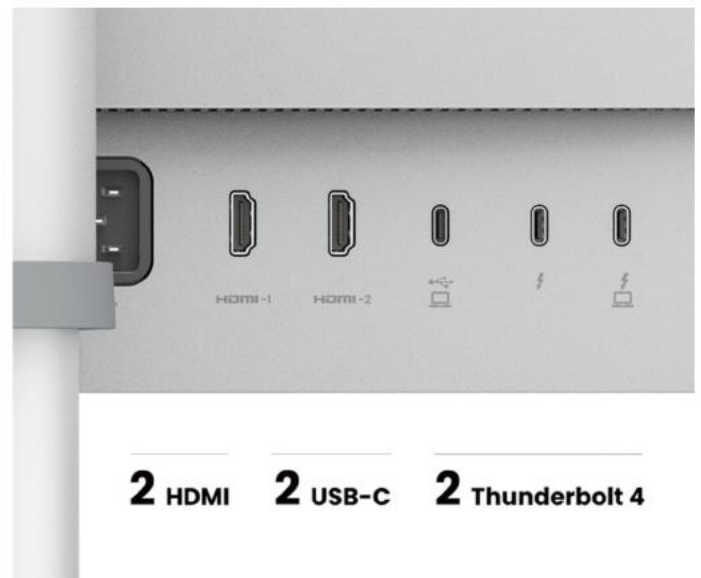

Mehr Verbindungen. Mehr Kreativität.

Kreative arbeiten nicht nur mit einem einzigen Gerät – und dein Monitor sollte das auch nicht. Lade dein MacBook mit 96 W Thunderbolt 4, versorge dein iPad® oder iPhone® mit 15 W und schließe Festplatten über USB-C sowie Konsolen über HDMI an.

*Apple, Mac, MacBook Pro, MacBook Air, iPhone, iPad und Mac Studio sind eingetragene Marken von Apple Inc. BenQ und seine Produkte stehen in keinerlei Verbindung zu Apple Inc.